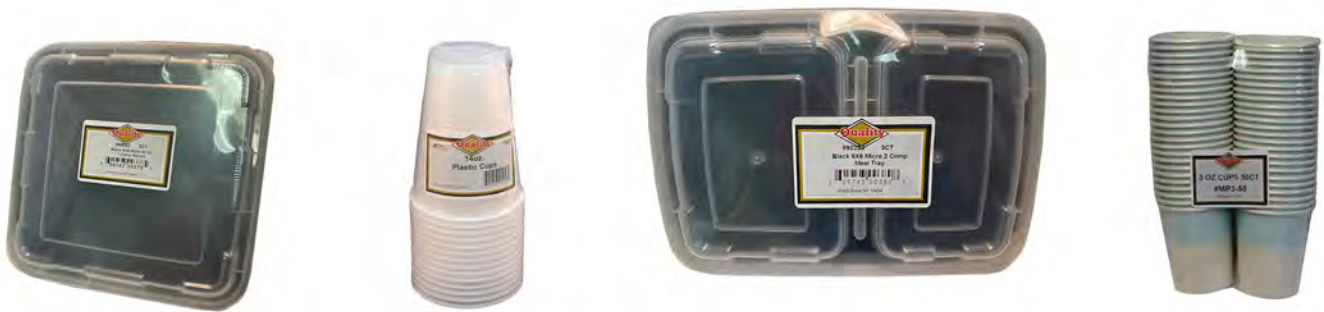

Updated 6/22